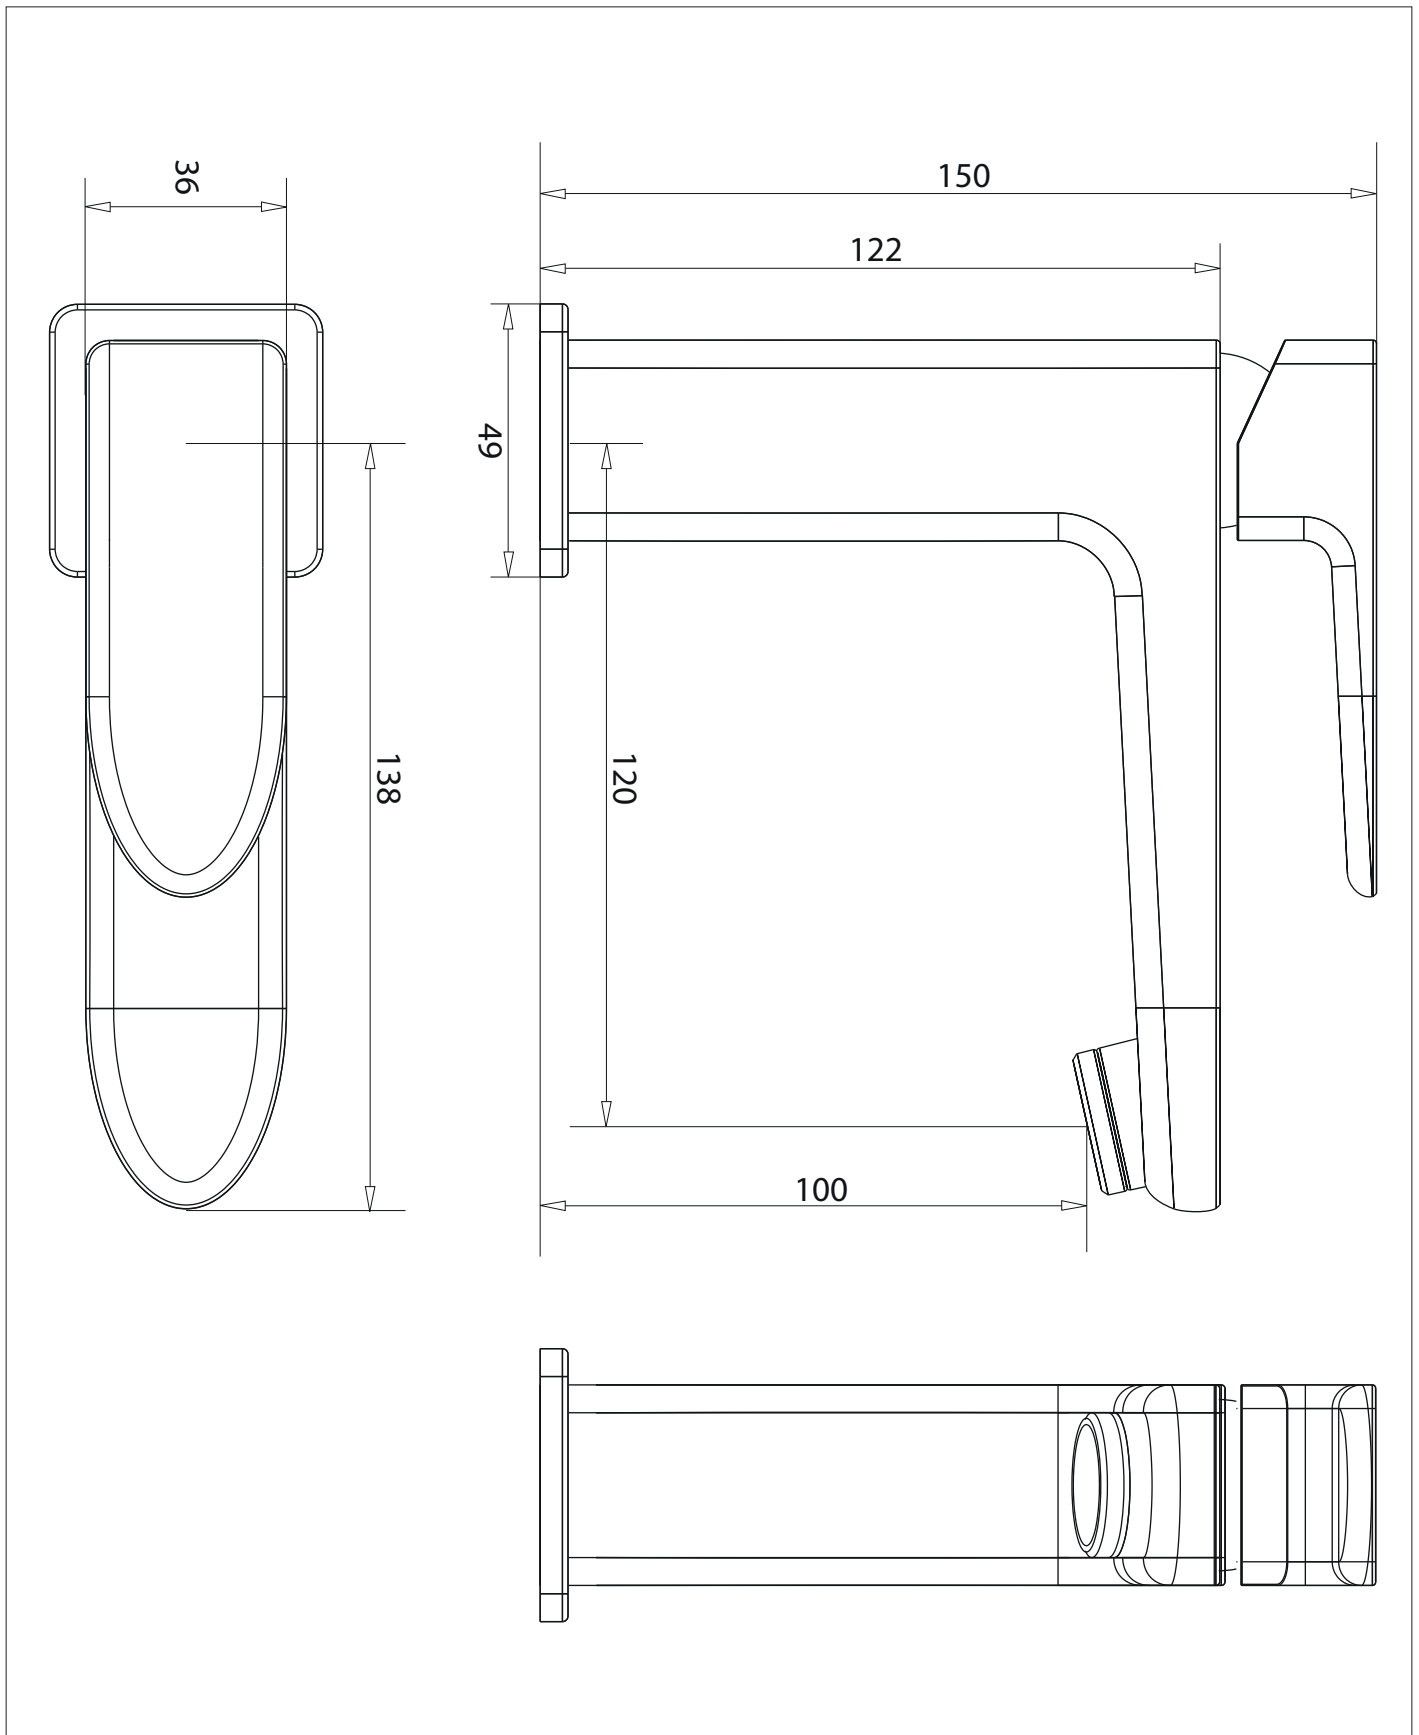

Siena SN7310

PL Rysunek techniczny
EN Technical drawing
DE Technisches zeichen
RU Технический чертеж

OMNIRES

Enjoy home, every day.

* 5 9 0 1 8 6 7 7 8 4 3 7 *